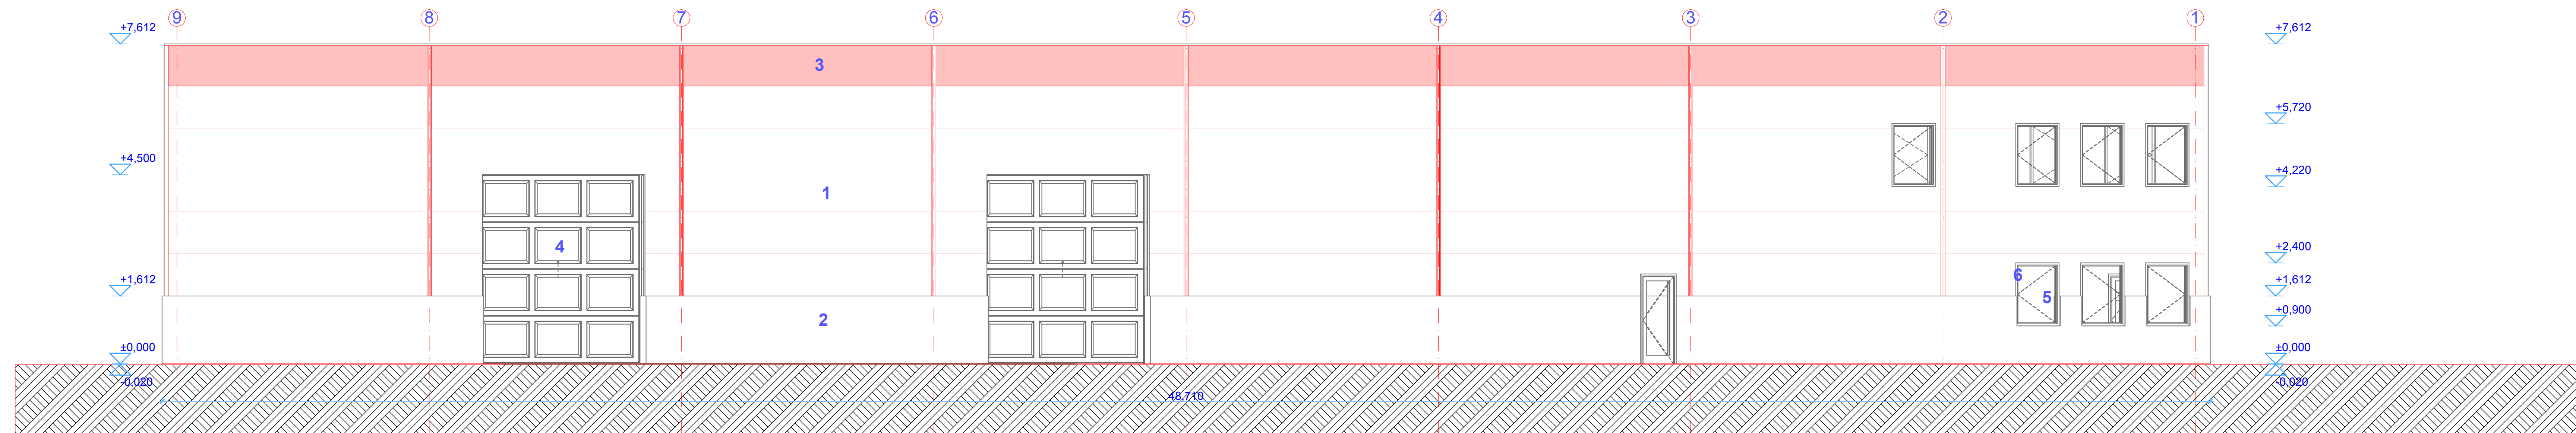

ÉNY-i Homlokzat

DNY-i Homlokzat

DK-i Homlokzat

ÉK-i Homlokzat

- 1: Ezüst színű Kingspan falpanel
- 2: Nyers betonhelület
- 3: Tűzpiros színű Kingspan falpanel
- 4: Plexi ipari kapu panel betét.
- 5: Üveg
- 6: Fehér műanyag ablaktok.