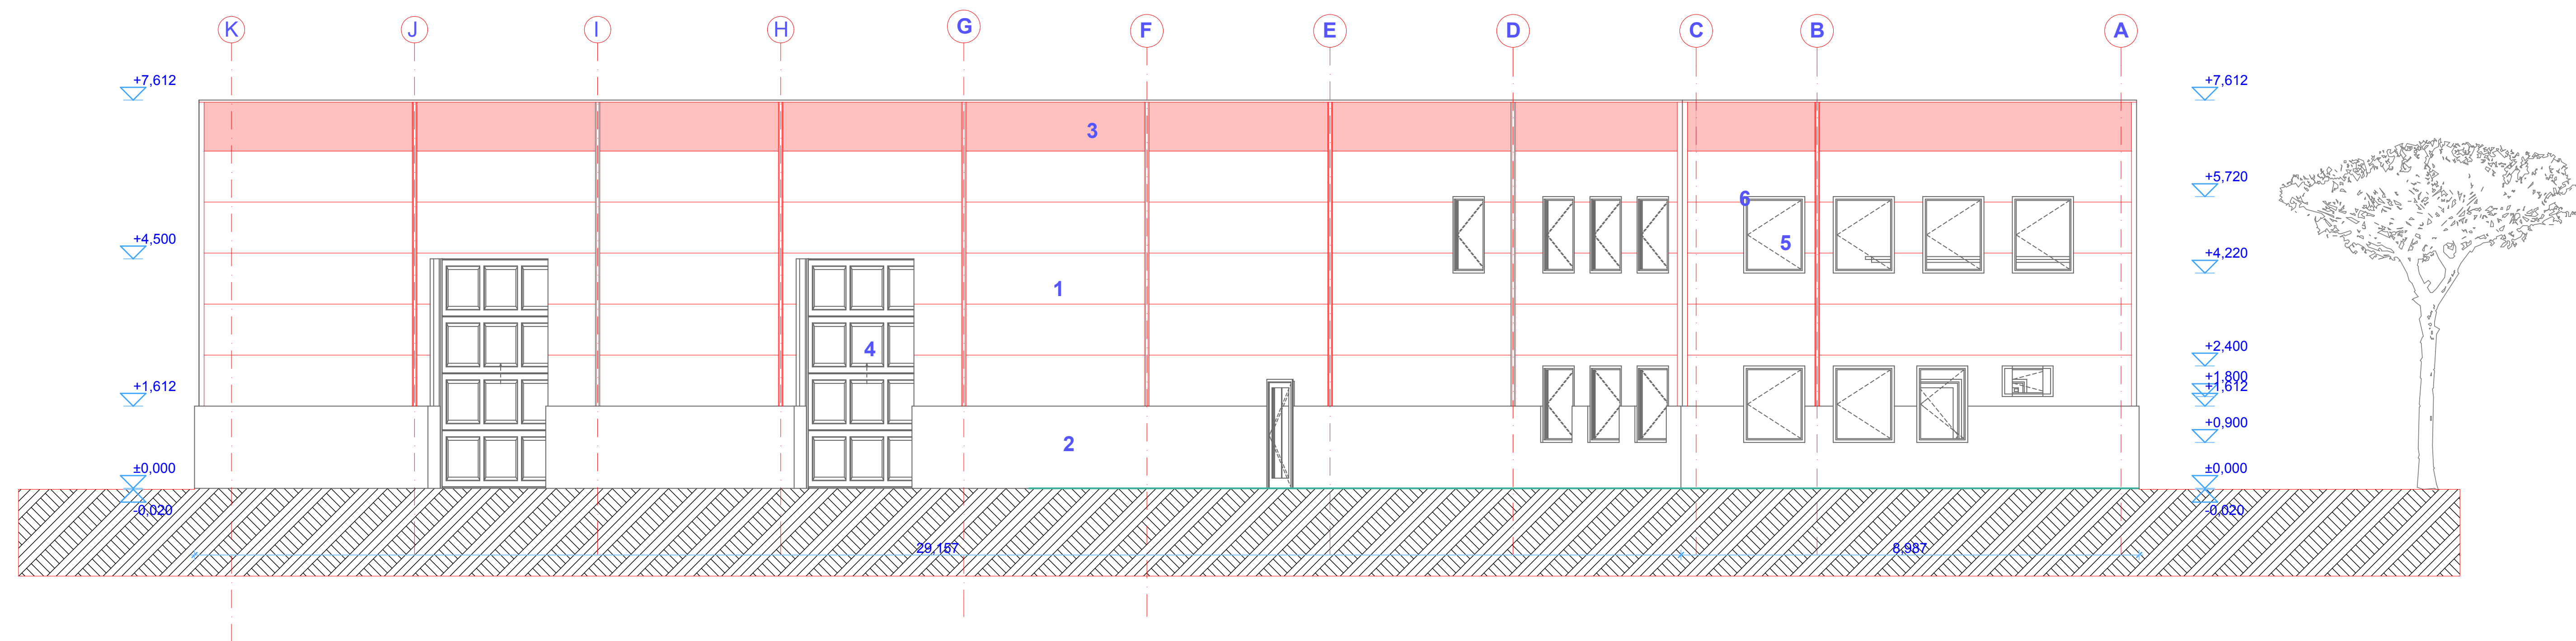

ÉNY-i Homlokzat

DNY-i Homlokzat

DK-i Homlokzat

ÉK-i Homlokzat

- 1: Ezüst színű Kingspan falpanel
- 2: Nyers betonhelület
- 3: Tűzpiros színű Kingspan falpanel
- 4: Plexi ipari kapu panel betét.
- 5: Üveg
- 6: Fehér műanyag ablaktok.