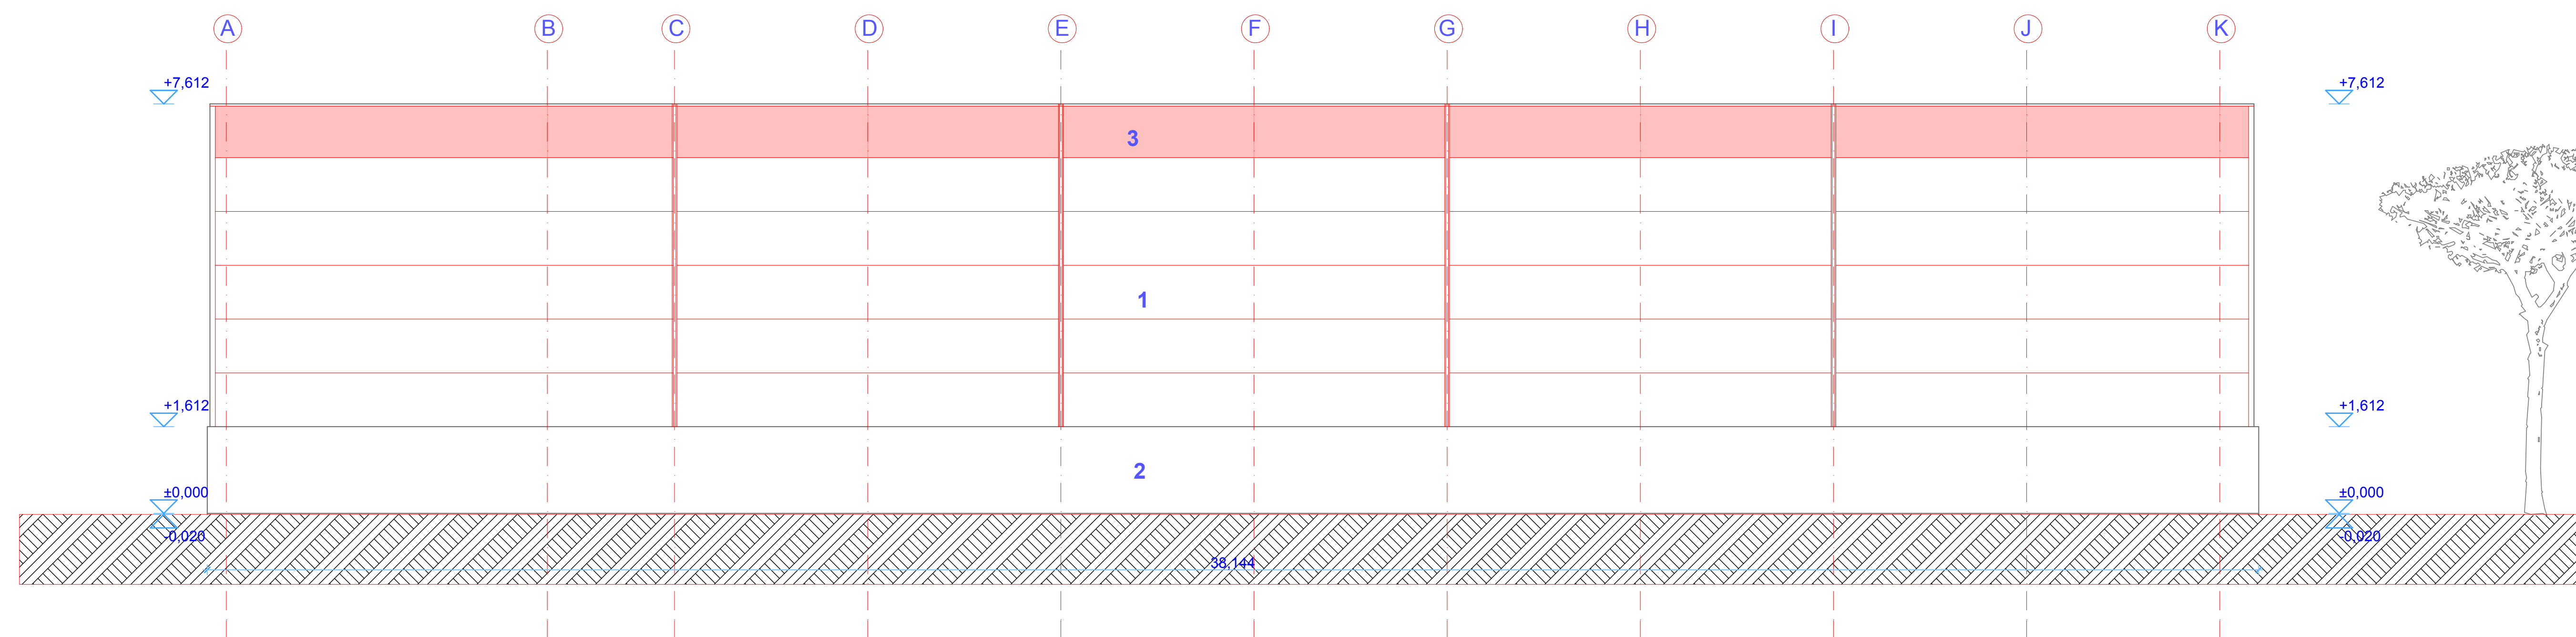

ÉNY-i Homlokzat

DNY-i Homlokzat

DK-i Homlokzat

ÉK-i Homlokzat

- 1: Ezüst színű Kingspan falpanel
- 2: Nyers betonhelület
- 3: Tűzpiros színű Kingspan falpanel
- 4: Plexi ipari kapu panel betét.
- 5: Üveg
- 6: Fehér műanyag ablaktok.