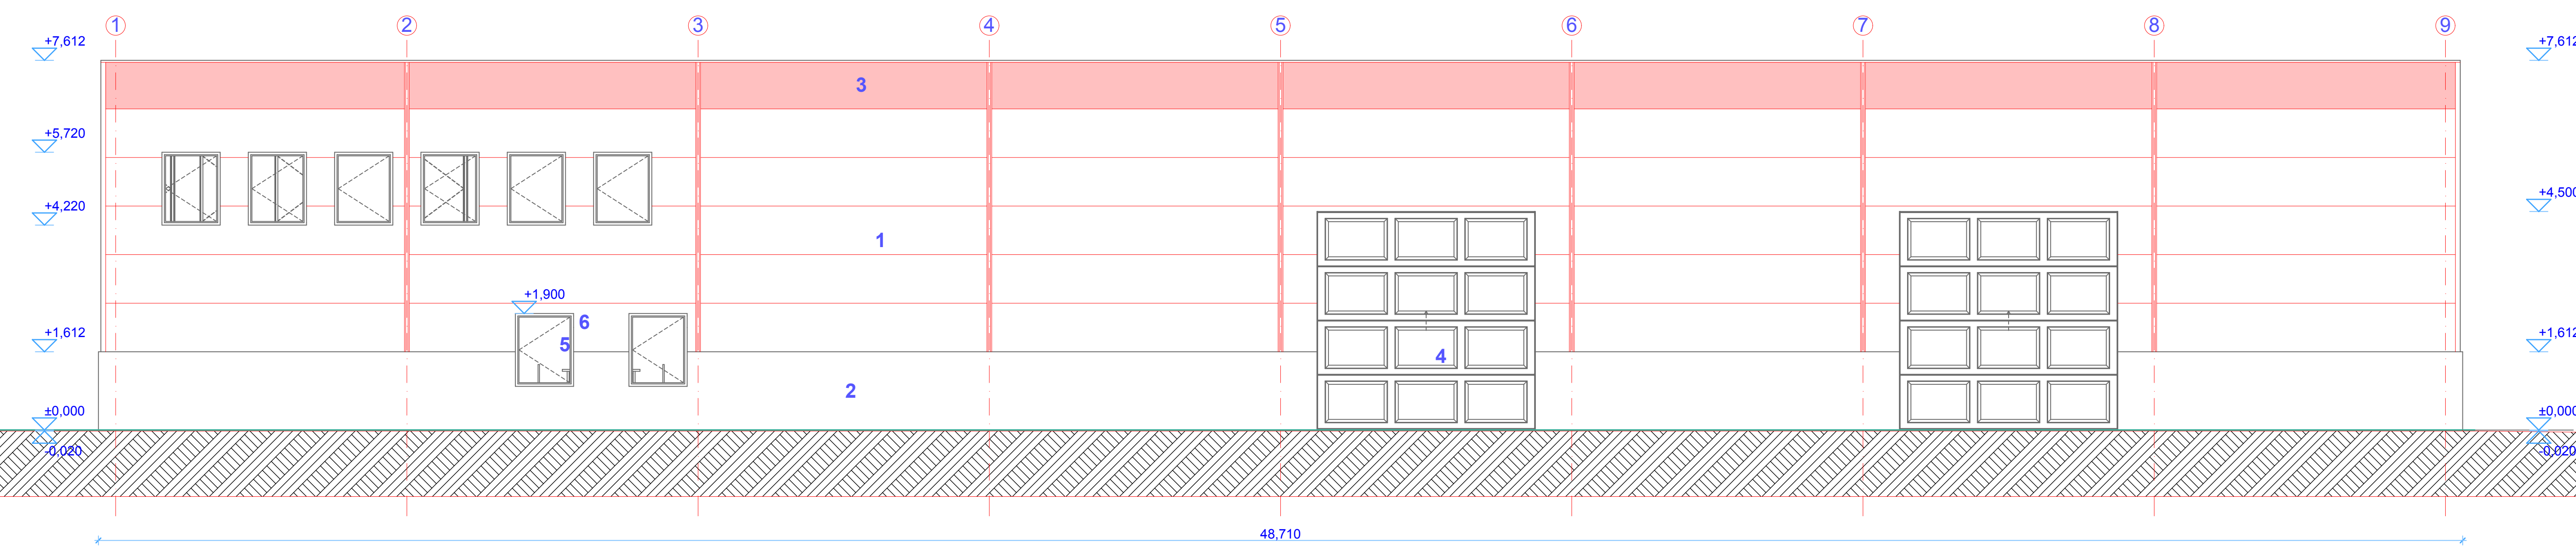

ÉNY-i Homlokzat

DNY-i Homlokzat

DK-i Homlokzat

ÉK-i Homlokzat

- 1: Ezüst színű Kingspan falpanel
- 2: Nyers betonhelület
- 3: Tűzpiros színű Kingspan falpanel
- 4: Plexi ipari kapu panel betét.
- 5: Üveg
- 6: Fehér műanyag ablaktok.